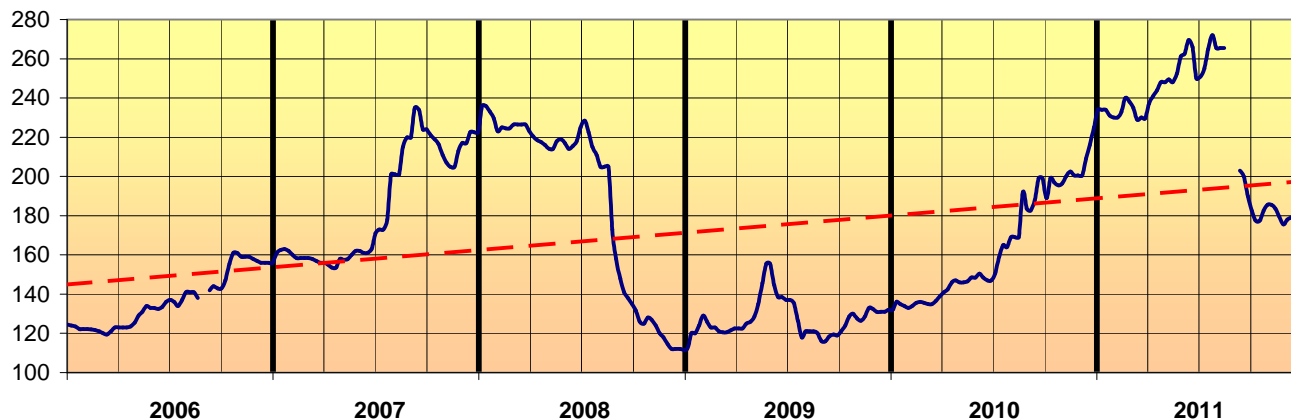

## Granoturco ibrido nazionale comune

### Andamento delle quotazioni del mais Anni 2006 - 2011

Trimestre	Media 2006	Media 2007	Media 2008	Media 2009	Media 2010	Media 2011
1	122,1	159,2	227,7	121,8	135,1	232,9
2	129,2	158,5	217,3	136,5	145,9	252,1
3	139,5	203,5	190,4	122,2	174,0	243,3
4	156,0	215,4	121,9	129,0	202,4	180,5
<b>Anno</b>	<b>136,6</b>	<b>184,2</b>	<b>189,3</b>	<b>127,4</b>	<b>165,0</b>	<b>229,2</b>
<b>2006-11</b>	<b>171,1</b>					